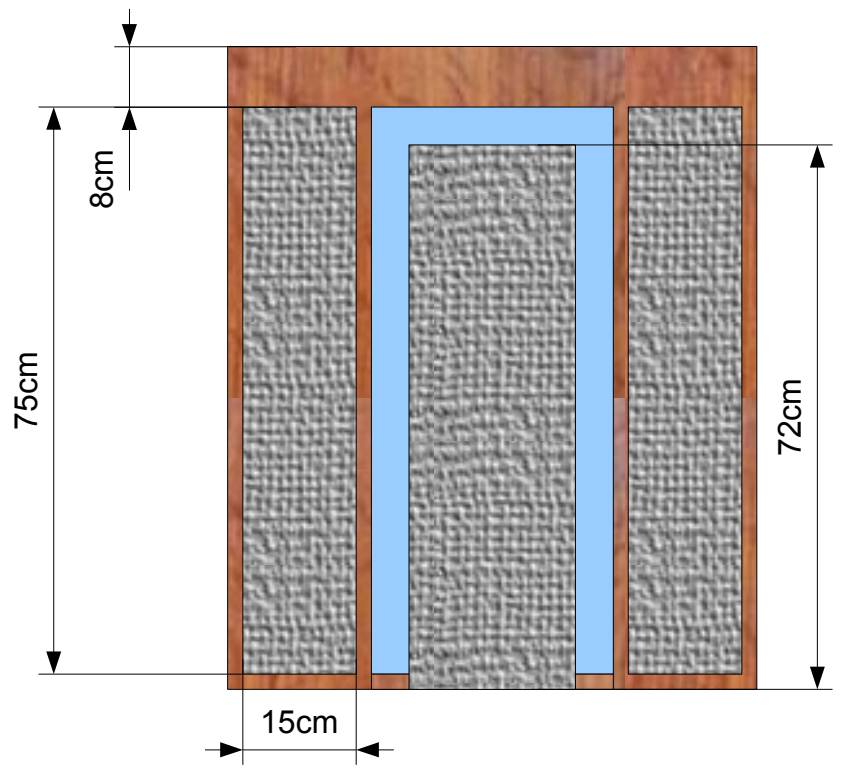

Bois (contre-plaqué 18 mm) :

85 cm x 70 cm = 2
77 cm x 63 cm = 2
77 cm x ~ 29 cm = 1
66 cm x 63 cm = 1
75 cm x 15 cm = 2
48 cm x 15 cm = 2
45 cm x 15 cm = 2
83 cm x 63 cm = 2
66 cm x 63 cm = 1
32 cm x 12 cm = 1 (à découper en deux dans le sens de la longueur)
73 cm x 32 cm = 1
63 cm x 17 cm = 2
57 cm x 32 cm = 2
36 cm x 16 cm = 1 (à découper en deux dans le sens de la longueur)
57 cm x 16 cm = 1 (à découper en deux dans le sens de la longueur)

77 cm x 48 cm = 2
48 cm x 22 cm = 1
25 cm x 15 cm = 2
24 cm x 15 cm = 2
72 cm x 22 cm = 1
43 cm x 22 cm = 1
Ventilos 120 mm = 4
Grilles ventilos = 4
Rhéobus = 1
Rails = 2
Charnières = 4 à 6
Roulettes hauteur 4 cm = 4
Poignée = 1
Loquet = 1

Vue de dessus (1er étage)

Vue de dessus (2ème étage)

Vue côté gauche

Vue côté droit

Vue avant

Vue arrière

Rails

Ventilos 120 mm

85cm

70cm

67cm