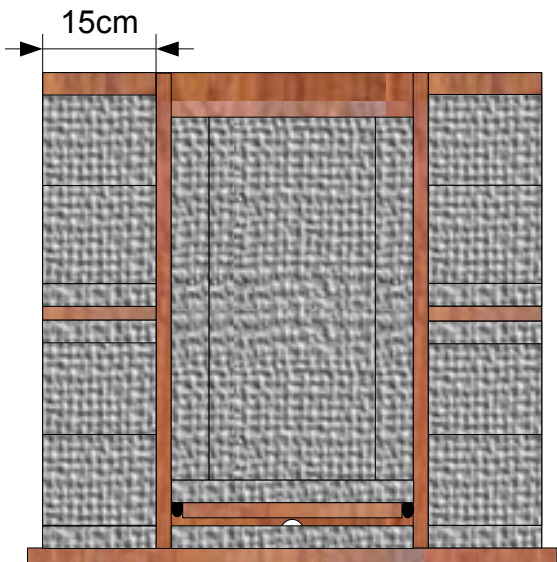

77 cm x 48 cm = 2
48 cm x 22 cm = 1
25 cm x 15 cm = 2
24 cm x 15 cm = 2
72 cm x 22 cm = 1
43 cm x 22 cm = 1
Ventilos 120 mm = 4
Grilles ventilos = 4
Rhéobus = 1
Rails = 2
Charnières = 4 à 6
Roulettes hauteur 4 cm = 4
Poignée = 1
Loquet = 1

Vue de dessus (1er étage)

Vue de dessus (2ème étage)

Vue côté gauche

Vue côté droit

Vue avant

Vue arrière

Rails

Ventilos 120 mm

85cm

70cm

67cm