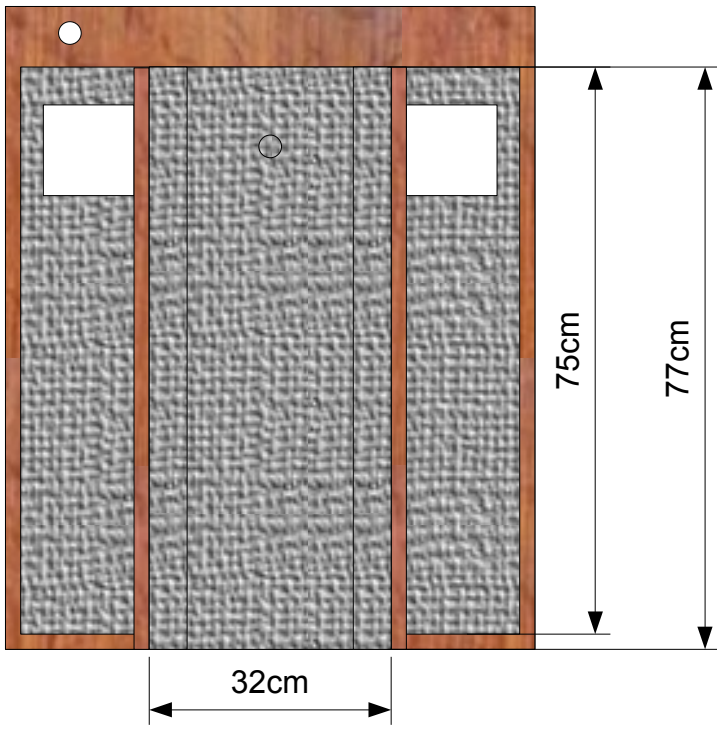

Bois (contre-plaqué 18 mm) :

85 cm x 70 cm = 2
77 cm x 63 cm = 2
77 cm x ~ 29 cm = 1
66 cm x 63 cm = 1
75 cm x 15 cm = 2
48 cm x 15 cm = 2
45 cm x 15 cm = 2
83 cm x 63 cm = 2
66 cm x 63 cm = 1
32 cm x 12 cm = 1 (à découper en deux dans le sens de la longueur)
73 cm x 32 cm = 1
63 cm x 17 cm = 2
57 cm x 32 cm = 2
36 cm x 16 cm = 1 (à découper en deux dans le sens de la longueur)
57 cm x 16 cm = 1 (à découper en deux dans le sens de la longueur)

77 cm x 48 cm = 2
48 cm x 22 cm = 1
25 cm x 15 cm = 2
24 cm x 15 cm = 2
72 cm x 22 cm = 1
43 cm x 22 cm = 1
Ventilos 120 mm = 4
Grilles ventilos = 4
Rhéobus = 1
Rails = 2
Charnières = 4 à 6
Roulettes hauteur 4 cm = 4
Poignée = 1
Loquet = 1

Vue de dessus (1er étage)

Vue de dessus (2ème étage)

Vue côté gauche

Vue côté droit

Vue avant

Vue arrière

Rails

Ventilos 120 mm

85cm

70cm

67cm