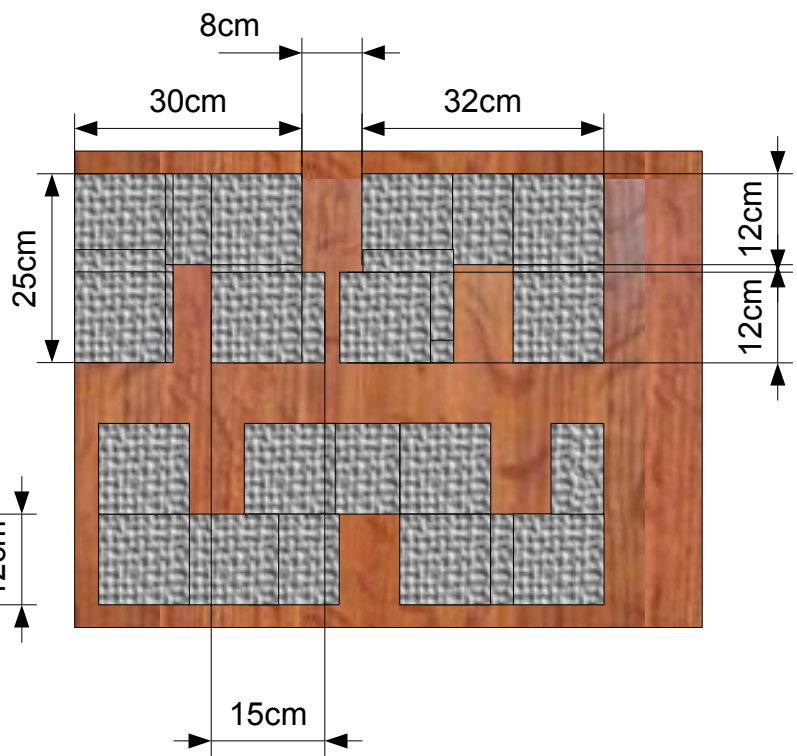

Bois (contre-plaqué 18 mm) :

85 cm x 70 cm = 2
77 cm x 63 cm = 2
77 cm x ~ 29 cm = 1
66 cm x 63 cm = 1
75 cm x 15 cm = 2
48 cm x 15 cm = 2
45 cm x 15 cm = 2
83 cm x 63 cm = 2
66 cm x 63 cm = 1
32 cm x 12 cm = 1 (à découper en deux dans le sens de la longueur)
73 cm x 32 cm = 1
63 cm x 17 cm = 2
57 cm x 32 cm = 2
36 cm x 16 cm = 1 (à découper en deux dans le sens de la longueur)
57 cm x 16 cm = 1 (à découper en deux dans le sens de la longueur)

77 cm x 48 cm = 2
48 cm x 22 cm = 1
25 cm x 15 cm = 2
24 cm x 15 cm = 2
72 cm x 22 cm = 1
43 cm x 22 cm = 1
Ventilos 120 mm = 4
Grilles ventilos = 4
Rhéobus = 1
Rails = 2
Charnières = 4 à 6
Roulettes hauteur 4 cm = 4
Poignée = 1
Loquet = 1

Vue de dessus (1er étage)

Vue de dessus (2ème étage)

Vue côté gauche

Vue côté droit

Vue avant

Vue arrière

Rails

Ventilos 120 mm

85cm

70cm

67cm