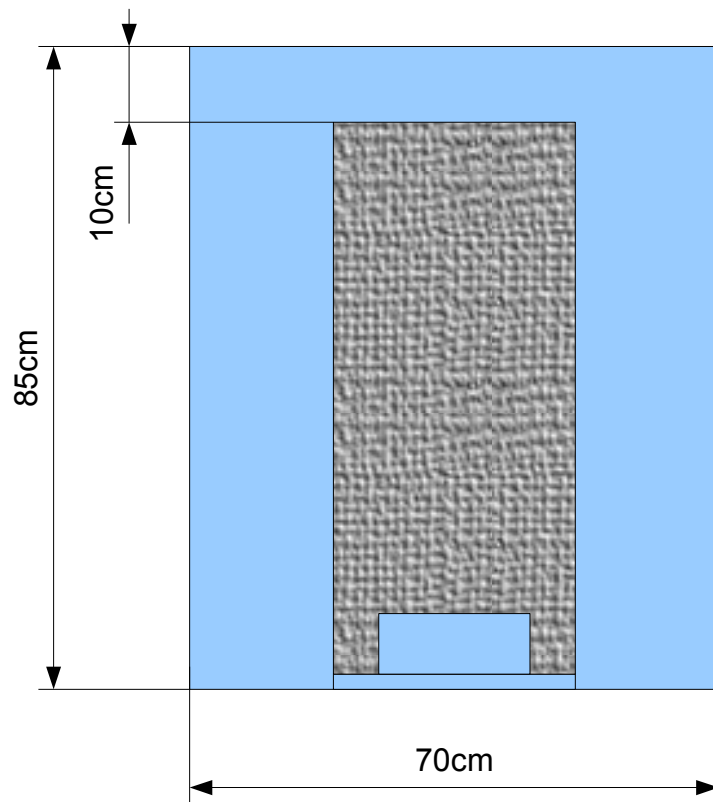

Bois (contre-plaqué 18 mm) :

85 cm x 70 cm = 2
77 cm x 63 cm = 2
77 cm x ~ 29 cm = 1
66 cm x 63 cm = 1
75 cm x 15 cm = 2
48 cm x 15 cm = 2
45 cm x 15 cm = 2
83 cm x 63 cm = 2
66 cm x 63 cm = 1
32 cm x 12 cm = 1 (à découper en deux dans le sens de la longueur)
73 cm x 32 cm = 1
63 cm x 17 cm = 2
57 cm x 32 cm = 2
36 cm x 16 cm = 1 (à découper en deux dans le sens de la longueur)
57 cm x 16 cm = 1 (à découper en deux dans le sens de la longueur)

77 cm x 48 cm = 2
48 cm x 22 cm = 1
25 cm x 15 cm = 2
24 cm x 15 cm = 2
72 cm x 22 cm = 1
43 cm x 22 cm = 1
Ventilos 120 mm = 4
Grilles ventilos = 4
Rhéobus = 1
Rails = 2
Charnières = 4 à 6
Roulettes hauteur 4 cm = 4
Poignée = 1
Loquet = 1

Vue de dessus (1er étage)

Vue de dessus (2ème étage)

Vue côté gauche

Vue côté droit

Vue avant

Vue arrière

Rails

Ventilos 120 mm

85cm

70cm

67cm