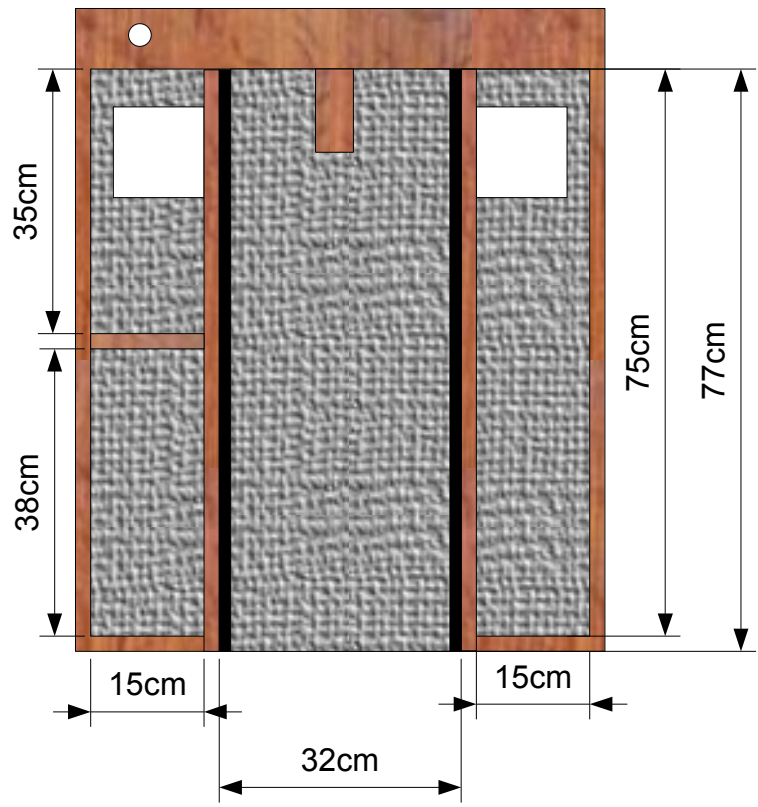

Bois (contre-plaqué 18 mm) :

85 cm x 70 cm = 2
77 cm x 63 cm = 2
77 cm x ~ 29 cm = 1
66 cm x 63 cm = 1
75 cm x 15 cm = 2
48 cm x 15 cm = 2
45 cm x 15 cm = 2
83 cm x 63 cm = 2
66 cm x 63 cm = 1
32 cm x 12 cm = 1 (à découper en deux dans le sens de la longueur)
73 cm x 32 cm = 1
63 cm x 17 cm = 2
57 cm x 32 cm = 2
36 cm x 16 cm = 1 (à découper en deux dans le sens de la longueur)
57 cm x 16 cm = 1 (à découper en deux dans le sens de la longueur)

77 cm x 48 cm = 2
48 cm x 22 cm = 1
25 cm x 15 cm = 2
24 cm x 15 cm = 2
72 cm x 22 cm = 1
43 cm x 22 cm = 1
Ventilos 120 mm = 4
Grilles ventilos = 4
Rhéobus = 1
Rails = 2
Charnières = 4 à 6
Roulettes hauteur 4 cm = 4
Poignée = 1
Loquet = 1

Vue de dessus (1er étage)

Vue de dessus (2ème étage)

Vue côté gauche

Vue côté droit

Vue avant

Vue arrière

Rails

Ventilos 120 mm

85cm

70cm

67cm