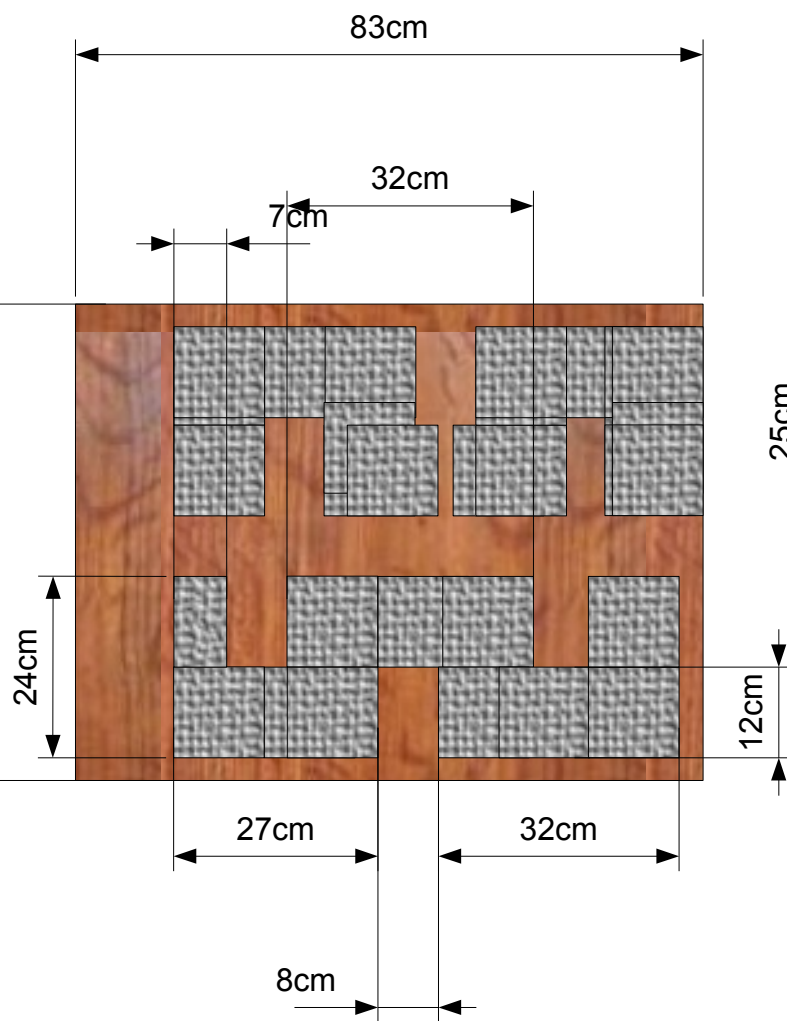

Bois (contre-plaqué 18 mm) :

85 cm x 70 cm = 2
77 cm x 63 cm = 2
77 cm x ~ 29 cm = 1
66 cm x 63 cm = 1
75 cm x 15 cm = 2
48 cm x 15 cm = 2
45 cm x 15 cm = 2
83 cm x 63 cm = 2
66 cm x 63 cm = 1
32 cm x 12 cm = 1 (à découper en deux dans le sens de la longueur)
73 cm x 32 cm = 1
63 cm x 17 cm = 2
57 cm x 32 cm = 2
36 cm x 16 cm = 1 (à découper en deux dans le sens de la longueur)
57 cm x 16 cm = 1 (à découper en deux dans le sens de la longueur)

77 cm x 48 cm = 2
48 cm x 22 cm = 1
25 cm x 15 cm = 2
24 cm x 15 cm = 2
72 cm x 22 cm = 1
43 cm x 22 cm = 1
Ventilos 120 mm = 4
Grilles ventilos = 4
Rhéobus = 1
Rails = 2
Charnières = 4 à 6
Roulettes hauteur 4 cm = 4
Poignée = 1
Loquet = 1

Vue de dessus (1er étage)

Vue de dessus (2ème étage)

Vue côté gauche

Vue côté droit

Vue avant

Vue arrière

Rails

Ventilos 120 mm

85cm

70cm

67cm