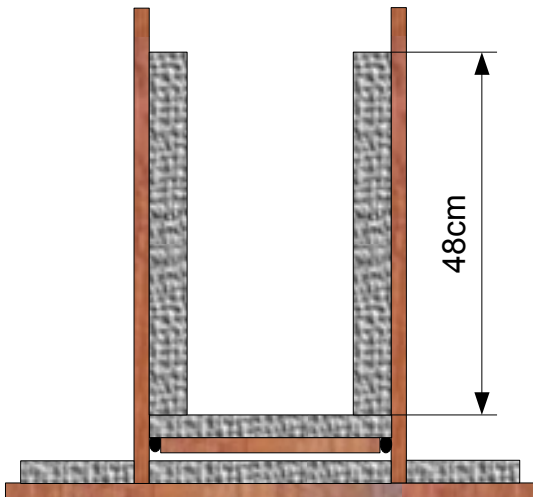

Bois (contre-plaqué 18 mm) :

85 cm x 70 cm = 2
77 cm x 63 cm = 2
77 cm x ~ 29 cm = 1
66 cm x 63 cm = 1
75 cm x 15 cm = 2
48 cm x 15 cm = 2
45 cm x 15 cm = 2
83 cm x 63 cm = 2
66 cm x 63 cm = 1
32 cm x 12 cm = 1 (à découper en deux dans le sens de la longueur)
73 cm x 32 cm = 1
63 cm x 17 cm = 2
57 cm x 32 cm = 2
36 cm x 16 cm = 1 (à découper en deux dans le sens de la longueur)
57 cm x 16 cm = 1 (à découper en deux dans le sens de la longueur)

77 cm x 48 cm = 2
48 cm x 22 cm = 1
25 cm x 15 cm = 2
24 cm x 15 cm = 2
72 cm x 22 cm = 1
43 cm x 22 cm = 1
Ventilos 120 mm = 4
Grilles ventilos = 4
Rhéobus = 1
Rails = 2
Charnières = 4 à 6
Roulettes hauteur 4 cm = 4
Poignée = 1
Loquet = 1

Vue de dessus (1er étage)

Vue de dessus (2ème étage)

Vue côté gauche

Vue côté droit

Vue avant

Vue arrière

Rails

Ventilos 120 mm

85cm

70cm

67cm