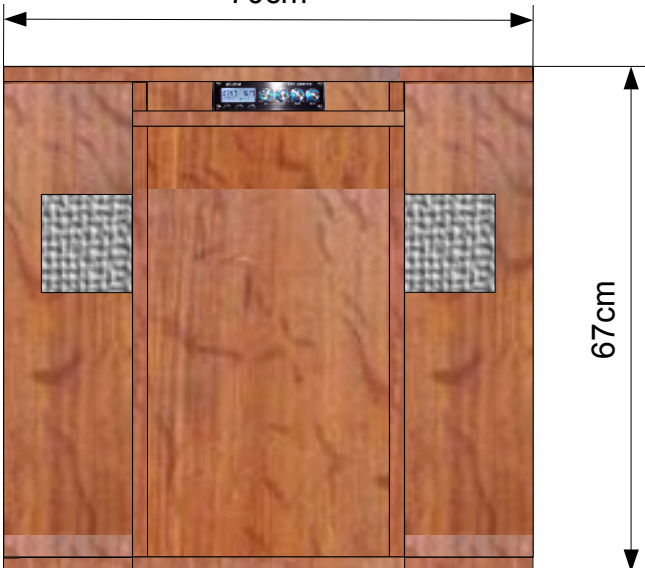

77 cm x 48 cm = 2
48 cm x 22 cm = 1
25 cm x 15 cm = 2
24 cm x 15 cm = 2
72 cm x 22 cm = 1
43 cm x 22 cm = 1
Ventilos 120 mm = 4
Grilles ventilos = 4
Rhéobus = 1
Rails = 2
Charnières = 4 à 6
Roulettes hauteur 4 cm = 4
Poignée = 1
Loquet = 1

Vue de dessus (1er étage)

Vue de dessus (2ème étage)

Vue côté gauche

Vue côté droit

Vue avant

Vue arrière

Rails

Ventilos 120 mm

85cm

70cm

67cm