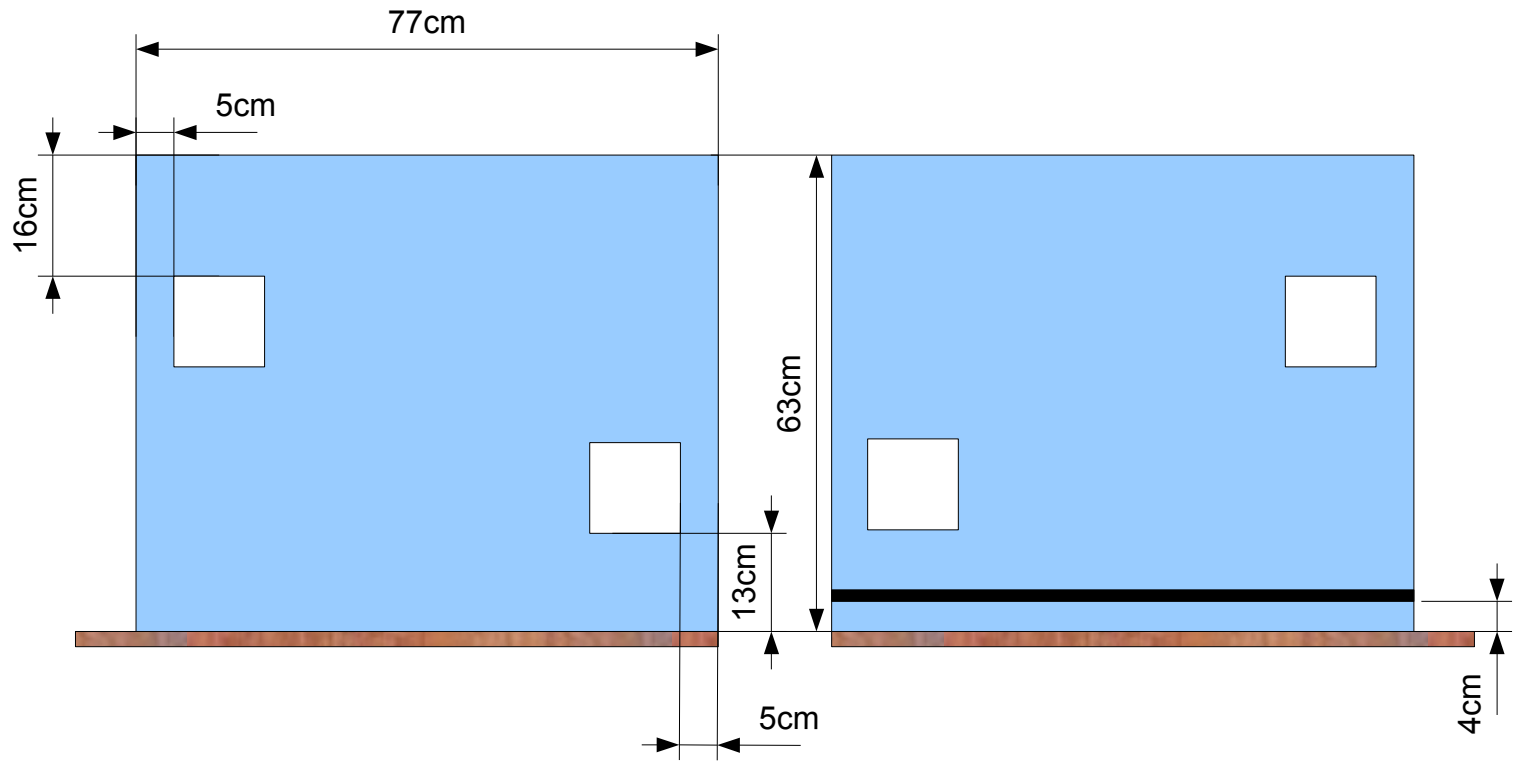

Bois (contre-plaqué 18 mm) :

85 cm x 70 cm = 2
77 cm x 63 cm = 2
77 cm x ~ 29 cm = 1
66 cm x 63 cm = 1
75 cm x 15 cm = 2
48 cm x 15 cm = 2
45 cm x 15 cm = 2
83 cm x 63 cm = 2
66 cm x 63 cm = 1
32 cm x 12 cm = 1 (à découper en deux dans le sens de la longueur)
73 cm x 32 cm = 1
63 cm x 17 cm = 2
57 cm x 32 cm = 2
36 cm x 16 cm = 1 (à découper en deux dans le sens de la longueur)
57 cm x 16 cm = 1 (à découper en deux dans le sens de la longueur)

77 cm x 48 cm = 2
48 cm x 22 cm = 1
25 cm x 15 cm = 2
24 cm x 15 cm = 2
72 cm x 22 cm = 1
43 cm x 22 cm = 1
Ventilos 120 mm = 4
Grilles ventilos = 4
Rhéobus = 1
Rails = 2
Charnières = 4 à 6
Roulettes hauteur 4 cm = 4
Poignée = 1
Loquet = 1

Vue de dessus (1er étage)

Vue de dessus (2ème étage)

Vue côté gauche

Vue côté droit

Vue avant

Vue arrière

Rails

Ventilos 120 mm

85cm

70cm

67cm