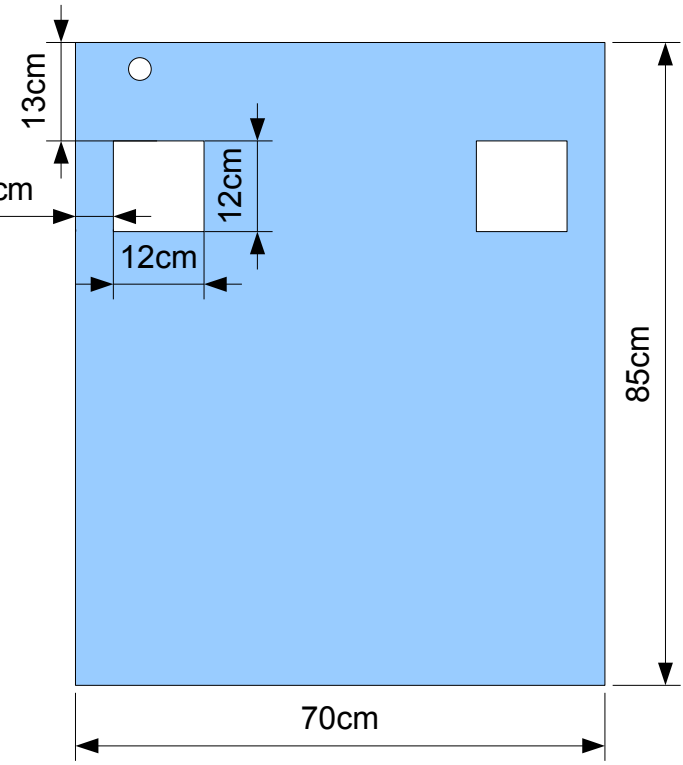

Bois (contre-plaqué 18 mm) :

85 cm x 70 cm = 2
77 cm x 63 cm = 2
77 cm x ~ 29 cm = 1
66 cm x 63 cm = 1
75 cm x 15 cm = 2
48 cm x 15 cm = 2
45 cm x 15 cm = 2
83 cm x 63 cm = 2
66 cm x 63 cm = 1
32 cm x 12 cm = 1 (à découper en deux dans le sens de la longueur)
73 cm x 32 cm = 1
63 cm x 17 cm = 2
57 cm x 32 cm = 2
36 cm x 16 cm = 1 (à découper en deux dans le sens de la longueur)
57 cm x 16 cm = 1 (à découper en deux dans le sens de la longueur)

77 cm x 48 cm = 2
48 cm x 22 cm = 1
25 cm x 15 cm = 2
24 cm x 15 cm = 2
72 cm x 22 cm = 1
43 cm x 22 cm = 1
Ventilos 120 mm = 4
Grilles ventilos = 4
Rhéobus = 1
Rails = 2
Charnières = 4 à 6
Roulettes hauteur 4 cm = 4
Poignée = 1
Loquet = 1

Vue de dessus (1er étage)

Vue de dessus (2ème étage)

Vue côté gauche

Vue côté droit

Vue avant

Vue arrière

Rails

Ventilos 120 mm

85cm

70cm

67cm