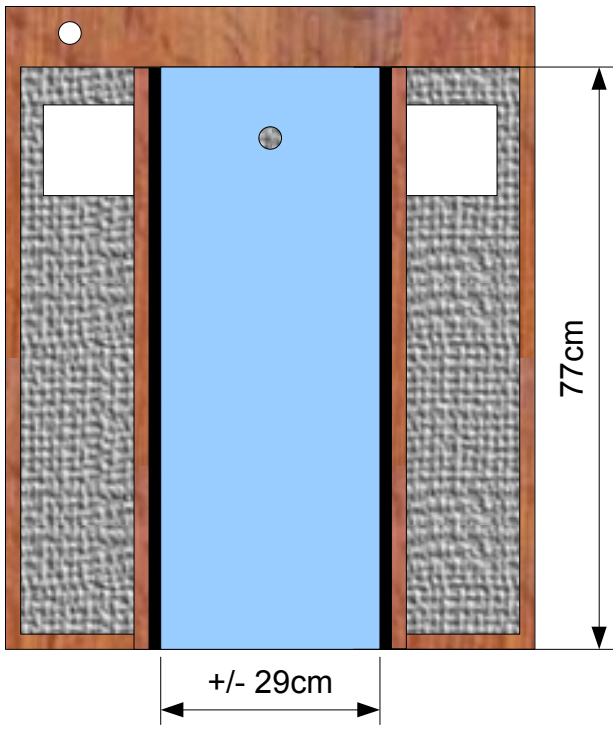

Bois (contre-plaqué 18 mm) :

85 cm x 70 cm = 2
77 cm x 63 cm = 2
77 cm x ~ 29 cm = 1
66 cm x 63 cm = 1
75 cm x 15 cm = 2
48 cm x 15 cm = 2
45 cm x 15 cm = 2
83 cm x 63 cm = 2
66 cm x 63 cm = 1
32 cm x 12 cm = 1 (à découper en deux dans le sens de la longueur)
73 cm x 32 cm = 1
63 cm x 17 cm = 2
57 cm x 32 cm = 2
36 cm x 16 cm = 1 (à découper en deux dans le sens de la longueur)
57 cm x 16 cm = 1 (à découper en deux dans le sens de la longueur)

77 cm x 48 cm = 2
48 cm x 22 cm = 1
25 cm x 15 cm = 2
24 cm x 15 cm = 2
72 cm x 22 cm = 1
43 cm x 22 cm = 1
Ventilos 120 mm = 4
Grilles ventilos = 4
Rhéobus = 1
Rails = 2
Charnières = 4 à 6
Roulettes hauteur 4 cm = 4
Poignée = 1
Loquet = 1

Vue de dessus (1er étage)

Vue de dessus (2ème étage)

Vue côté gauche

Vue côté droit

Vue avant

Vue arrière

Rails

Ventilos 120 mm

85cm

70cm

67cm