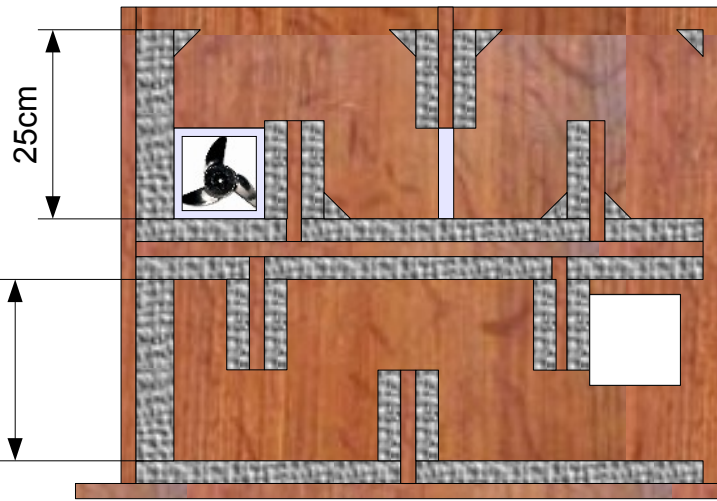

77 cm x 48 cm = 2
48 cm x 22 cm = 1
25 cm x 15 cm = 2
24 cm x 15 cm = 2
72 cm x 22 cm = 1
43 cm x 22 cm = 1
Ventilos 120 mm = 4
Grilles ventilos = 4
Rhéobus = 1
Rails = 2
Charnières = 4 à 6
Roulettes hauteur 4 cm = 4
Poignée = 1
Loquet = 1

Vue de dessus (1er étage)

Vue de dessus (2ème étage)

Vue côté gauche

Vue côté droit

Vue avant

Vue arrière

Rails

Ventilos 120 mm

85cm

70cm

67cm