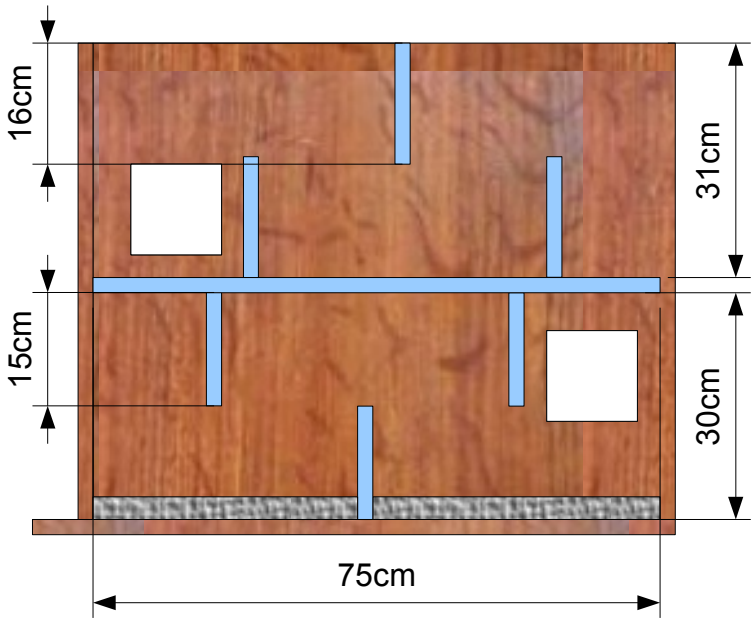

Bois (contre-plaqué 18 mm) :

85 cm x 70 cm = 2
77 cm x 63 cm = 2
77 cm x ~ 29 cm = 1
66 cm x 63 cm = 1
75 cm x 15 cm = 2
48 cm x 15 cm = 2
45 cm x 15 cm = 2
83 cm x 63 cm = 2
66 cm x 63 cm = 1
32 cm x 12 cm = 1 (à découper en deux dans le sens de la longueur)
73 cm x 32 cm = 1
63 cm x 17 cm = 2
57 cm x 32 cm = 2
36 cm x 16 cm = 1 (à découper en deux dans le sens de la longueur)
57 cm x 16 cm = 1 (à découper en deux dans le sens de la longueur)

77 cm x 48 cm = 2
48 cm x 22 cm = 1
25 cm x 15 cm = 2
24 cm x 15 cm = 2
72 cm x 22 cm = 1
43 cm x 22 cm = 1
Ventilos 120 mm = 4
Grilles ventilos = 4
Rhéobus = 1
Rails = 2
Charnières = 4 à 6
Roulettes hauteur 4 cm = 4
Poignée = 1
Loquet = 1

Vue de dessus (1er étage)

Vue de dessus (2ème étage)

Vue côté gauche

Vue côté droit

Vue avant

Vue arrière

Rails

Ventilos 120 mm

85cm

70cm

67cm