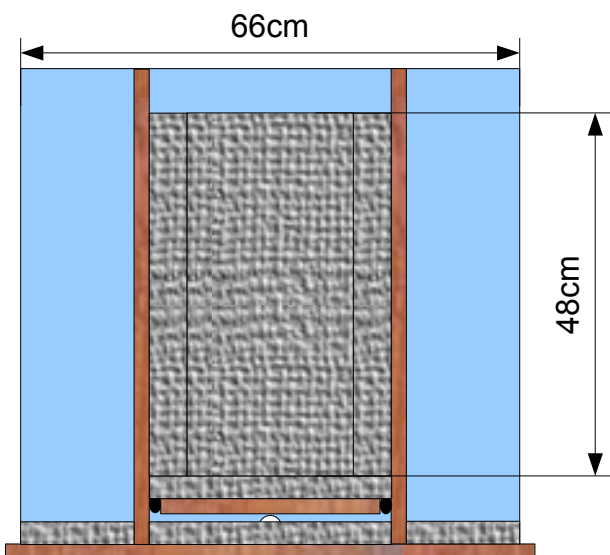

Bois (contre-plaqué 18 mm) :

85 cm x 70 cm = 2
77 cm x 63 cm = 2
77 cm x ~ 29 cm = 1
66 cm x 63 cm = 1
75 cm x 15 cm = 2
48 cm x 15 cm = 2
45 cm x 15 cm = 2
83 cm x 63 cm = 2
66 cm x 63 cm = 1
32 cm x 12 cm = 1 (à découper en deux dans le sens de la longueur)
73 cm x 32 cm = 1
63 cm x 17 cm = 2
57 cm x 32 cm = 2
36 cm x 16 cm = 1 (à découper en deux dans le sens de la longueur)
57 cm x 16 cm = 1 (à découper en deux dans le sens de la longueur)

77 cm x 48 cm = 2
48 cm x 22 cm = 1
25 cm x 15 cm = 2
24 cm x 15 cm = 2
72 cm x 22 cm = 1
43 cm x 22 cm = 1
Ventilos 120 mm = 4
Grilles ventilos = 4
Rhéobus = 1
Rails = 2
Charnières = 4 à 6
Roulettes hauteur 4 cm = 4
Poignée = 1
Loquet = 1

Vue de dessus (1er étage)

Vue de dessus (2ème étage)

Vue côté gauche

Vue côté droit

Vue avant

Vue arrière

Rails

Ventilos 120 mm

85cm

70cm

67cm